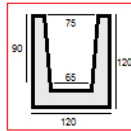

# Belki CIOSANE

LIGHT

DARK

**BC9** 9x6 cm – dł. 2,3,4 mb

**BC11** 11x7,5 cm – dł. 2,3,4 mb

**BC12** 12x12 cm – dł. 2,3,4 mb

**BC14** 14x8 cm – dł. 2,3,4 mb

**BC19** 19x12 cm – dł. 2,3,4 mb

# Konsole CIOSANE

**KBC 9** 9x6 cm

**KBC11** 11x7,5 cm

**KBC12** 12x12 cm

**KBC14** 14x8 cm

**KBC19** 19x12 cm

**Deski CIOSANE**

**BDC12** 12x2,5 cm – dł. 2,5 mb

**BDC15** 15x2,5 cm – dł. 2,5 mb

**BDC20** 20x2,5 cm – dł. 2,5 mb

**OKUCIA**

**OBRB** 100x4 cm

**OBRB** 100x