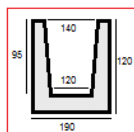

# Belki CIOSANE

LIGHT

DARK

**BC9** 9x6 cm – dł. 2,3,4 mb

**BC11** 11x7,5 cm – dł. 2,3,4 mb

**BC12** 12x12 cm – dł. 2,3,4 mb

**BC14** 14x8 cm – dł. 2,3,4 mb

**BC19** 19x12 cm – dł. 2,3,4 mb

# Konsole CIOSANE

**KBC 9** 9x6 cm

**KBC11** 11x7,5 cm

**KBC12** 12x12 cm

**KBC14** 14x8 cm

**KBC19** 19x12 cm

**Deski CIOSANE**

**BDC12** 12x2,5 cm – dł. 2,5 mb

**BDC15** 15x2,5 cm – dł. 2,5 mb

**BDC20** 20x2,5 cm – dł. 2,5 mb

**OKUCIA**

**OBRB** 100x4 cm

**OBRB** 100x