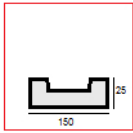

# Belki CIOSANE

LIGHT

DARK

**BC9** 9x6 cm – dł. 2,3,4 mb

**BC11** 11x7,5 cm – dł. 2,3,4 mb

**BC12** 12x12 cm – dł. 2,3,4 mb

**BC14** 14x8 cm – dł. 2,3,4 mb

**BC19** 19x12 cm – dł. 2,3,4 mb

# Konsole CIOSANE

**KBC 9** 9x6 cm

**KBC11** 11x7,5 cm

**KBC12** 12x12 cm

**KBC14** 14x8 cm

**KBC19** 19x12 cm

**Deski CIOSANE**

**BDC12** 12x2,5 cm – dł. 2,5 mb

**BDC15** 15x2,5 cm – dł. 2,5 mb

**BDC20** 20x2,5 cm – dł. 2,5 mb

**OKUCIA**

**OBRB** 100x4 cm

**OBRB** 100x