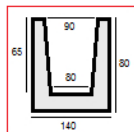

# Belki CIOSANE

LIGHT

DARK

**BC9** 9x6 cm – dł. 2,3,4 mb

**BC11** 11x7,5 cm – dł. 2,3,4 mb

**BC12** 12x12 cm – dł. 2,3,4 mb

**BC14** 14x8 cm – dł. 2,3,4 mb

**BC19** 19x12 cm – dł. 2,3,4 mb

# Konsole CIOSANE

**KBC 9** 9x6 cm

**KBC11** 11x7,5 cm

**KBC12** 12x12 cm

**KBC14** 14x8 cm

**KBC19** 19x12 cm

**Deski CIOSANE**

**BDC12** 12x2,5 cm – dł. 2,5 mb

**BDC15** 15x2,5 cm – dł. 2,5 mb

**BDC20** 20x2,5 cm – dł. 2,5 mb

**OKUCIA**

**OBRB** 100x4 cm

**OBRB** 100x