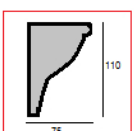

# Belki CIOSANE

LIGHT

DARK

**BC9** 9x6 cm – dł. 2,3,4 mb

**BC11** 11x7,5 cm – dł. 2,3,4 mb

**BC12** 12x12 cm – dł. 2,3,4 mb

**BC14** 14x8 cm – dł. 2,3,4 mb

**BC19** 19x12 cm – dł. 2,3,4 mb

# Konsole CIOSANE

**KBC 9** 9x6 cm

**KBC11** 11x7,5 cm

**KBC12** 12x12 cm

**KBC14** 14x8 cm

**KBC19** 19x12 cm

**Deski CIOSANE**

**BDC12** 12x2,5 cm – dł. 2,5 mb

**BDC15** 15x2,5 cm – dł. 2,5 mb

**BDC20** 20x2,5 cm – dł. 2,5 mb

**OKUCIA**

**OBRB** 100x4 cm

**OBRB** 100x