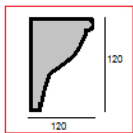

# Belki CIOSANE

LIGHT

DARK

**BC9** 9x6 cm – dł. 2,3,4 mb

**BC11** 11x7,5 cm – dł. 2,3,4 mb

**BC12** 12x12 cm – dł. 2,3,4 mb

**BC14** 14x8 cm – dł. 2,3,4 mb

**BC19** 19x12 cm – dł. 2,3,4 mb

# Konsole CIOSANE

**KBC 9** 9x6 cm

**KBC11** 11x7,5 cm

**KBC12** 12x12 cm

**KBC14** 14x8 cm

**KBC19** 19x12 cm

**Deski CIOSANE**

**BDC12** 12x2,5 cm – dł. 2,5 mb

**BDC15** 15x2,5 cm – dł. 2,5 mb

**BDC20** 20x2,5 cm – dł. 2,5 mb

**OKUCIA**

**OBRB** 100x4 cm

**OBRB** 100x