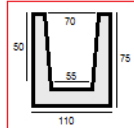

# Belki CIOSANE

LIGHT

DARK

**BC9** 9x6 cm – dł. 2,3,4 mb

**BC11** 11x7,5 cm – dł. 2,3,4 mb

**BC12** 12x12 cm – dł. 2,3,4 mb

**BC14** 14x8 cm – dł. 2,3,4 mb

**BC19** 19x12 cm – dł. 2,3,4 mb

# Konsole CIOSANE

**KBC 9** 9x6 cm

**KBC11** 11x7,5 cm

**KBC12** 12x12 cm

**KBC14** 14x8 cm

**KBC19** 19x12 cm

**Deski CIOSANE**

**BDC12** 12x2,5 cm – dł. 2,5 mb

**BDC15** 15x2,5 cm – dł. 2,5 mb

**BDC20** 20x2,5 cm – dł. 2,5 mb

**OKUCIA**

**OBRB** 100x4 cm

**OBRB** 100x