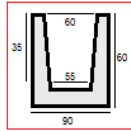

# Belki CIOSANE

LIGHT

DARK

**BC9** 9x6 cm – dł. 2,3,4 mb

**BC11** 11x7,5 cm – dł. 2,3,4 mb

**BC12** 12x12 cm – dł. 2,3,4 mb

**BC14** 14x8 cm – dł. 2,3,4 mb

**BC19** 19x12 cm – dł. 2,3,4 mb

# Konsole CIOSANE

**KBC 9** 9x6 cm

**KBC11** 11x7,5 cm

**KBC12** 12x12 cm

**KBC14** 14x8 cm

**KBC19** 19x12 cm

**Deski CIOSANE**

**BDC12** 12x2,5 cm – dł. 2,5 mb

**BDC15** 15x2,5 cm – dł. 2,5 mb

**BDC20** 20x2,5 cm – dł. 2,5 mb

**OKUCIA**

**OBRB** 100x4 cm

**OBRB** 100x