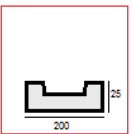

# Belki CIOSANE

LIGHT

DARK

**BC9** 9x6 cm – dł. 2,3,4 mb

**BC11** 11x7,5 cm – dł. 2,3,4 mb

**BC12** 12x12 cm – dł. 2,3,4 mb

**BC14** 14x8 cm – dł. 2,3,4 mb

**BC19** 19x12 cm – dł. 2,3,4 mb

# Konsole CIOSANE

**KBC 9** 9x6 cm

**KBC11** 11x7,5 cm

**KBC12** 12x12 cm

**KBC14** 14x8 cm

**KBC19** 19x12 cm

**Deski CIOSANE**

**BDC12** 12x2,5 cm – dł. 2,5 mb

**BDC15** 15x2,5 cm – dł. 2,5 mb

**BDC20** 20x2,5 cm – dł. 2,5 mb

**OKUCIA**

**OBRB** 100x4 cm

**OBRB** 100x