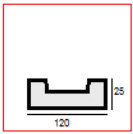

# Belki CIOSANE

LIGHT

DARK

**BC9** 9x6 cm – dł. 2,3,4 mb

**BC11** 11x7,5 cm – dł. 2,3,4 mb

**BC12** 12x12 cm – dł. 2,3,4 mb

**BC14** 14x8 cm – dł. 2,3,4 mb

**BC19** 19x12 cm – dł. 2,3,4 mb

# Konsole CIOSANE

**KBC 9** 9x6 cm

**KBC11** 11x7,5 cm

**KBC12** 12x12 cm

**KBC14** 14x8 cm

**KBC19** 19x12 cm

**Deski CIOSANE**

**BDC12** 12x2,5 cm – dł. 2,5 mb

**BDC15** 15x2,5 cm – dł. 2,5 mb

**BDC20** 20x2,5 cm – dł. 2,5 mb

**OKUCIA**

**OBRB** 100x4 cm

**OBRB** 100x