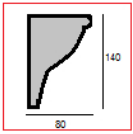

# Belki CIOSANE

LIGHT

DARK

**BC9** 9x6 cm – dł. 2,3,4 mb

**BC11** 11x7,5 cm – dł. 2,3,4 mb

**BC12** 12x12 cm – dł. 2,3,4 mb

**BC14** 14x8 cm – dł. 2,3,4 mb

**BC19** 19x12 cm – dł. 2,3,4 mb

# Konsole CIOSANE

**KBC 9** 9x6 cm

**KBC11** 11x7,5 cm

**KBC12** 12x12 cm

**KBC14** 14x8 cm

**KBC19** 19x12 cm

**Deski CIOSANE**

**BDC12** 12x2,5 cm – dł. 2,5 mb

**BDC15** 15x2,5 cm – dł. 2,5 mb

**BDC20** 20x2,5 cm – dł. 2,5 mb

**OKUCIA**

**OBRB** 100x4 cm

**OBRB** 100x