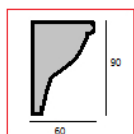

# Belki CIOSANE

LIGHT

DARK

**BC9** 9x6 cm – dł. 2,3,4 mb

**BC11** 11x7,5 cm – dł. 2,3,4 mb

**BC12** 12x12 cm – dł. 2,3,4 mb

**BC14** 14x8 cm – dł. 2,3,4 mb

**BC19** 19x12 cm – dł. 2,3,4 mb

# Konsole CIOSANE

**KBC 9** 9x6 cm

**KBC11** 11x7,5 cm

**KBC12** 12x12 cm

**KBC14** 14x8 cm

**KBC19** 19x12 cm

**Deski CIOSANE**

**BDC12** 12x2,5 cm – dł. 2,5 mb

**BDC15** 15x2,5 cm – dł. 2,5 mb

**BDC20** 20x2,5 cm – dł. 2,5 mb

**OKUCIA**

**OBRB** 100x4 cm

**OBRB** 100x