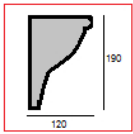

# Belki CIOSANE

LIGHT

DARK

**BC9** 9x6 cm – dł. 2,3,4 mb

**BC11** 11x7,5 cm – dł. 2,3,4 mb

**BC12** 12x12 cm – dł. 2,3,4 mb

**BC14** 14x8 cm – dł. 2,3,4 mb

**BC19** 19x12 cm – dł. 2,3,4 mb

# Konsole CIOSANE

**KBC 9** 9x6 cm

**KBC11** 11x7,5 cm

**KBC12** 12x12 cm

**KBC14** 14x8 cm

**KBC19** 19x12 cm

**Deski CIOSANE**

**BDC12** 12x2,5 cm – dł. 2,5 mb

**BDC15** 15x2,5 cm – dł. 2,5 mb

**BDC20** 20x2,5 cm – dł. 2,5 mb

**OKUCIA**

**OBRB** 100x4 cm

**OBRB** 100x